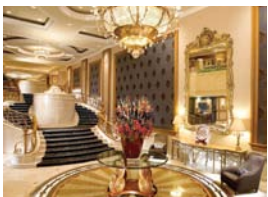

Grand Mercure Swanston
★★★★

200 chambres. Situé au coeur de Melbourne. L'hôtel offre un hébergement de qualité et des commodités modernes afin d'assurer une ambiance détendue et un séjour confortable.

The Grand Chancellor
★★★★

160 chambres. L'hôtel est parfaitement situé dans le quartier animé des spectacles. L'hôtel est à proximité des principaux attraits.

Vibe Savoy Hotel Melbourne
★★★★

L'hôtel situé au coin des rues Little Collins et Spencer, à côté du Telstra Dome et des Docklands et à quelques minutes de marche de la rivière Yarra et du Casino Crown.

Langham Melbourne
★★★★★

Cet hôtel classique situé sur les rives de la rivière Yarra offre une vue sur les toits de Melbourne. Il se trouve au milieu des restaurants et boutiques de la Southbank, à quelques pas du Centre d'Arts et du Royal Botanical Gardens.